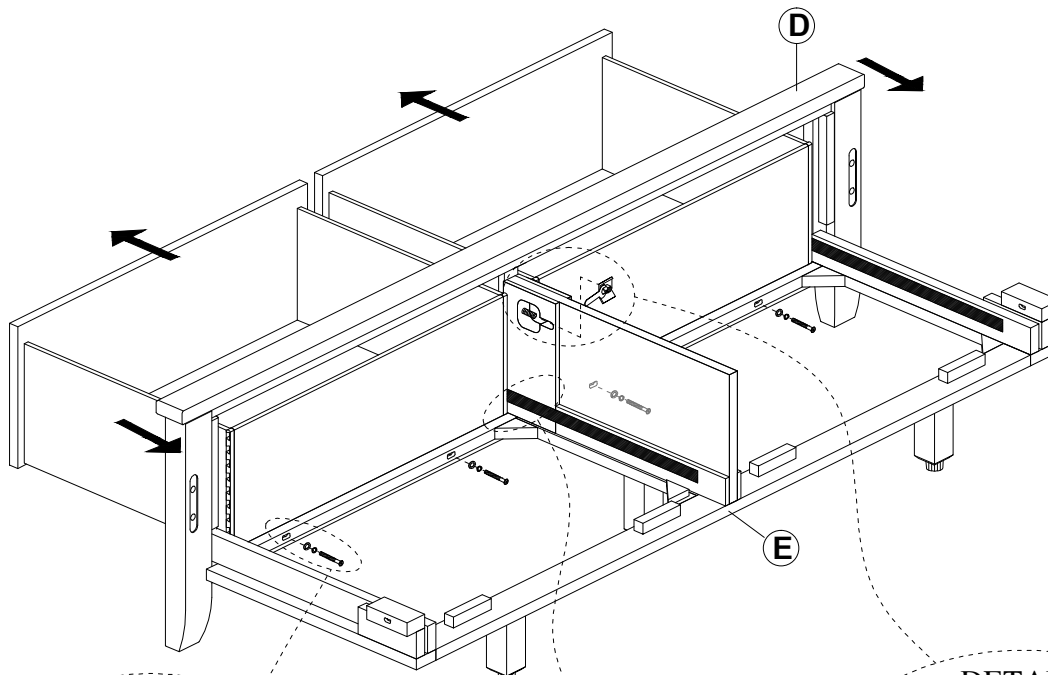

ASSEMBLY INSTRUCTIONS

Item No. : 1402SHB/ 1402SFB/ 1402SR

SKU No. : 810224256/ 810224257/ 810224219

DESCRIPTION : MANOTICELLO QUEEN HEADBOARD/
STORAGE FOOTBOARD/ RAILS AND SLATS