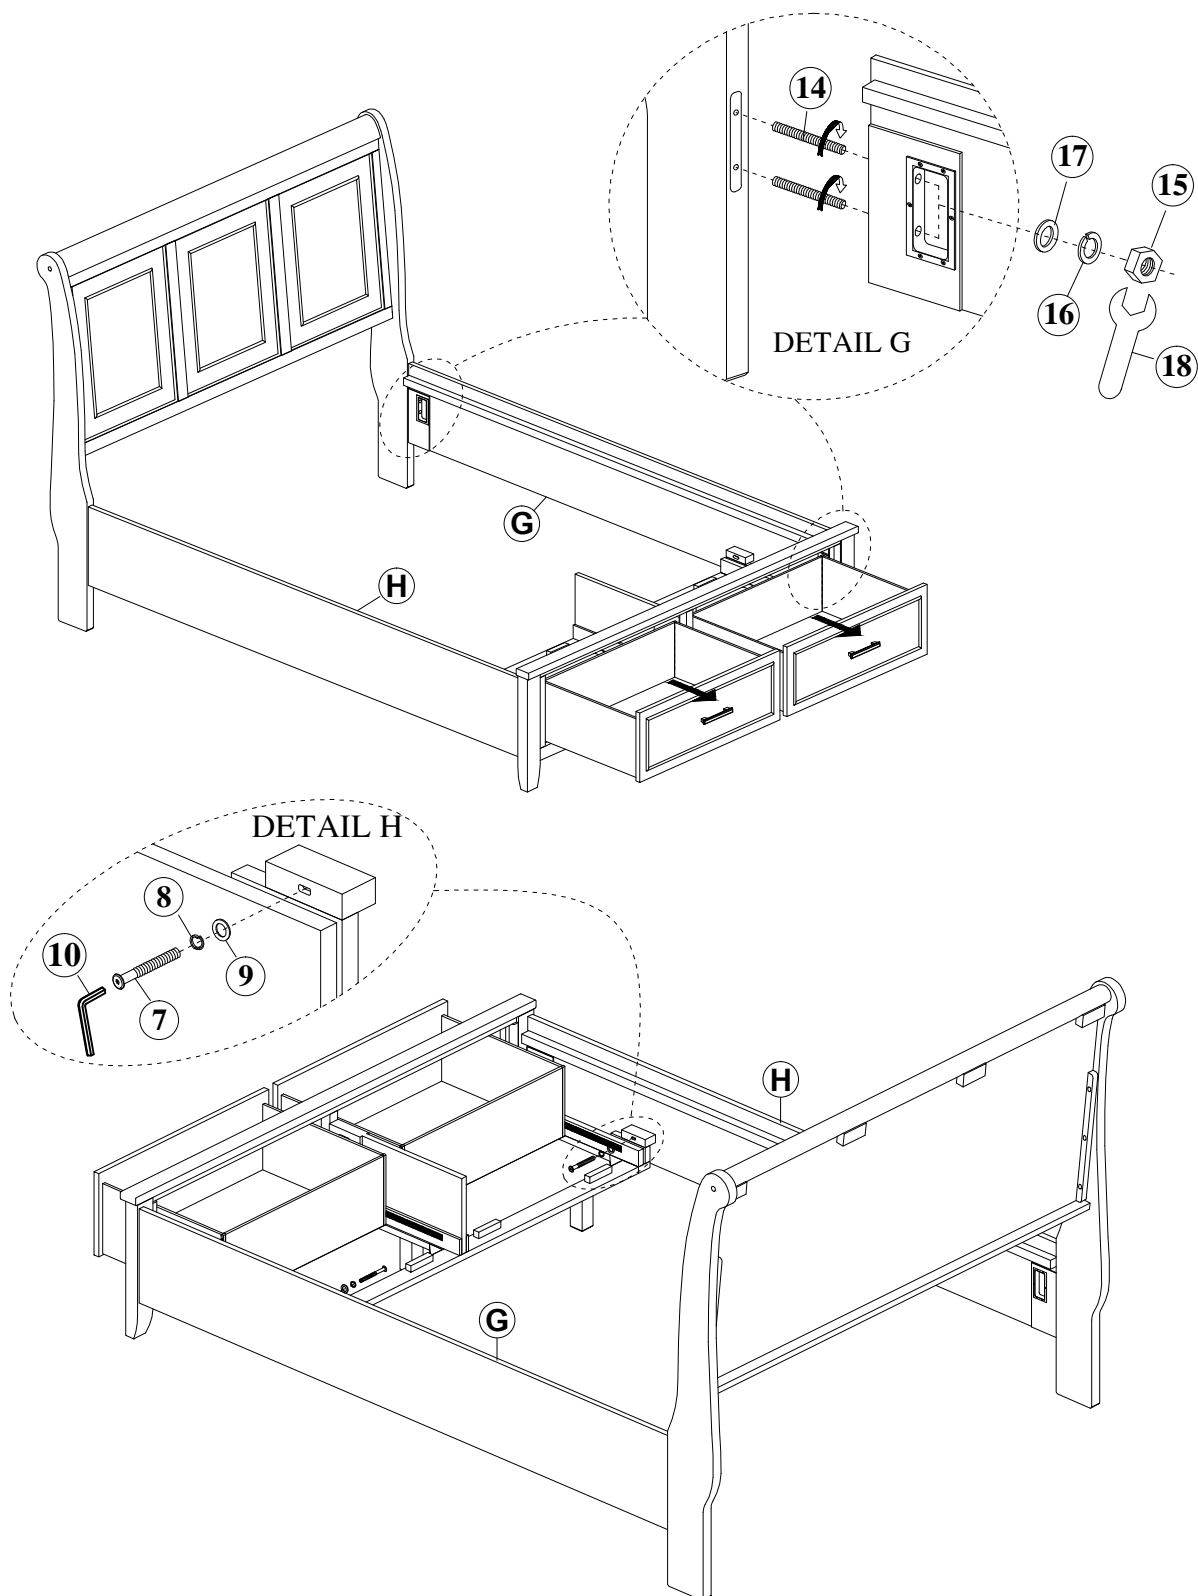

ASSEMBLY INSTRUCTIONS

Item No. : 1402SHB/ 1402SFB/ 1402SR

SKU No. : 810224256/ 810224257/ 810224219

DESCRIPTION : MANOTICELLO QUEEN HEADBOARD/
STORAGE FOOTBOARD/ RAILS AND SLATS