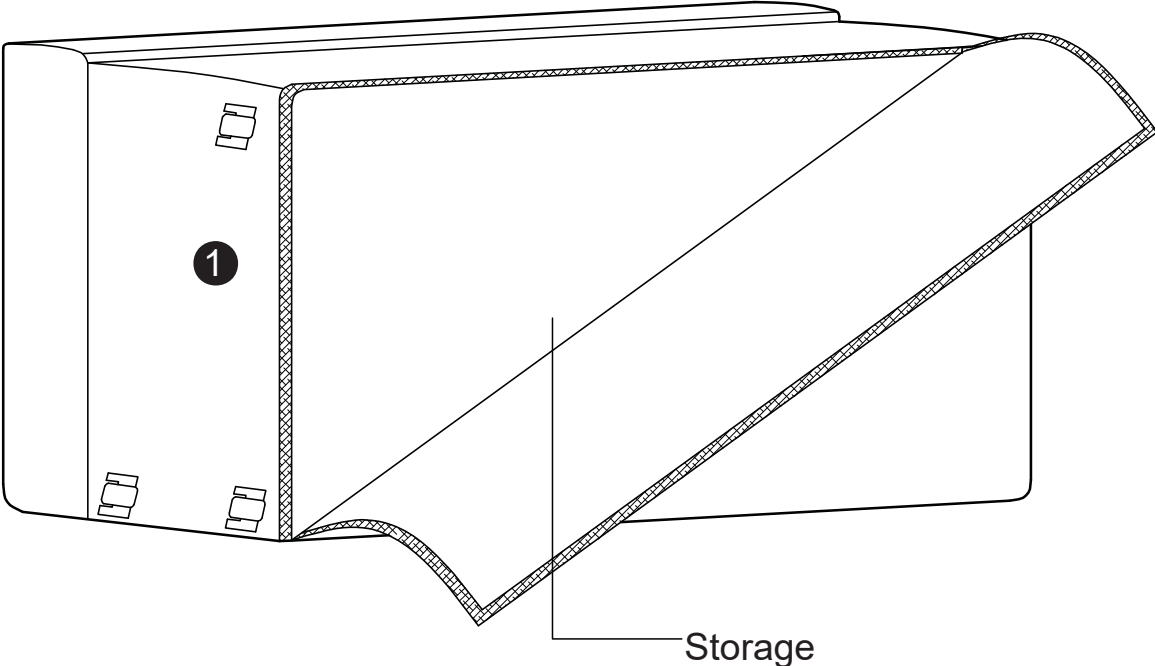

PARTS

Seat Body
QTY:1

Backrest
QTY:1

Arm
QTY:1 Pair

Backrest Ear Piece
QTY:1Pair

Leg
QTY:4

M10 Washer
(Outer Dim:45mm)
QTY:4

Step 1 :