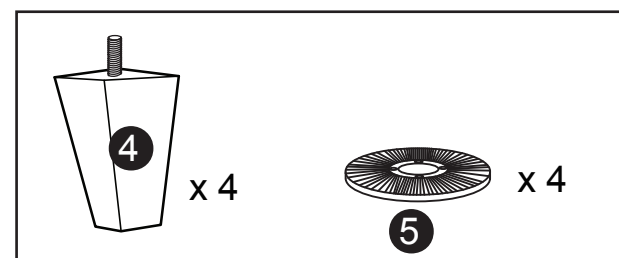

PARTS

Seat Body
QTY:1

Backrest
QTY:1

Arm
QTY:1 Pair

Leg
QTY:4

M10 Washer
(Outer Dim : 45mm)
QTY:4

Step 1 :

Step 2 :