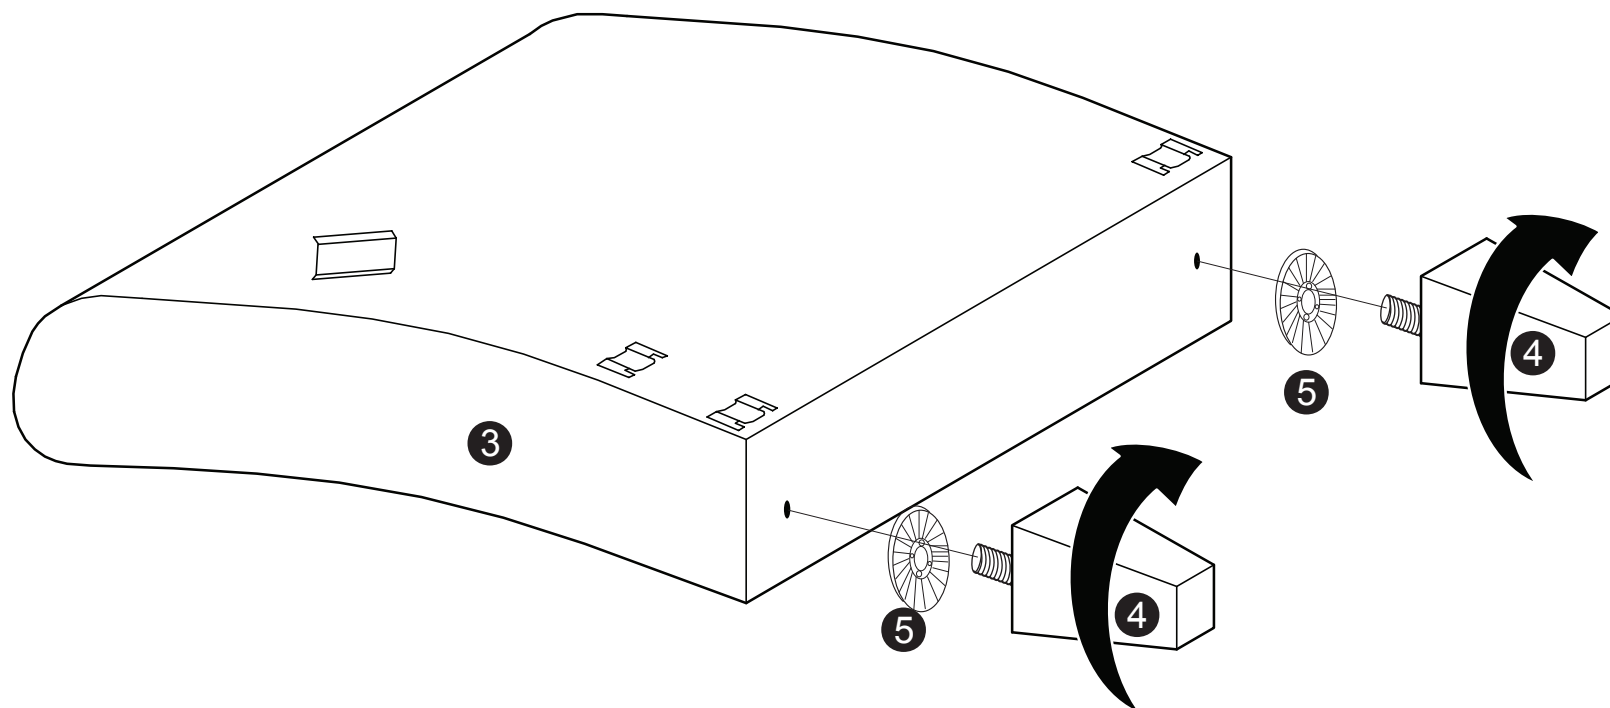

PARTS

Seat Body
QTY:1

Backrest
QTY:1

Arm
QTY:1 Pair

Leg
QTY:4

M10 Washer
(Outer Dim : 45mm)
QTY:4

Step 1 :

Step 2 :