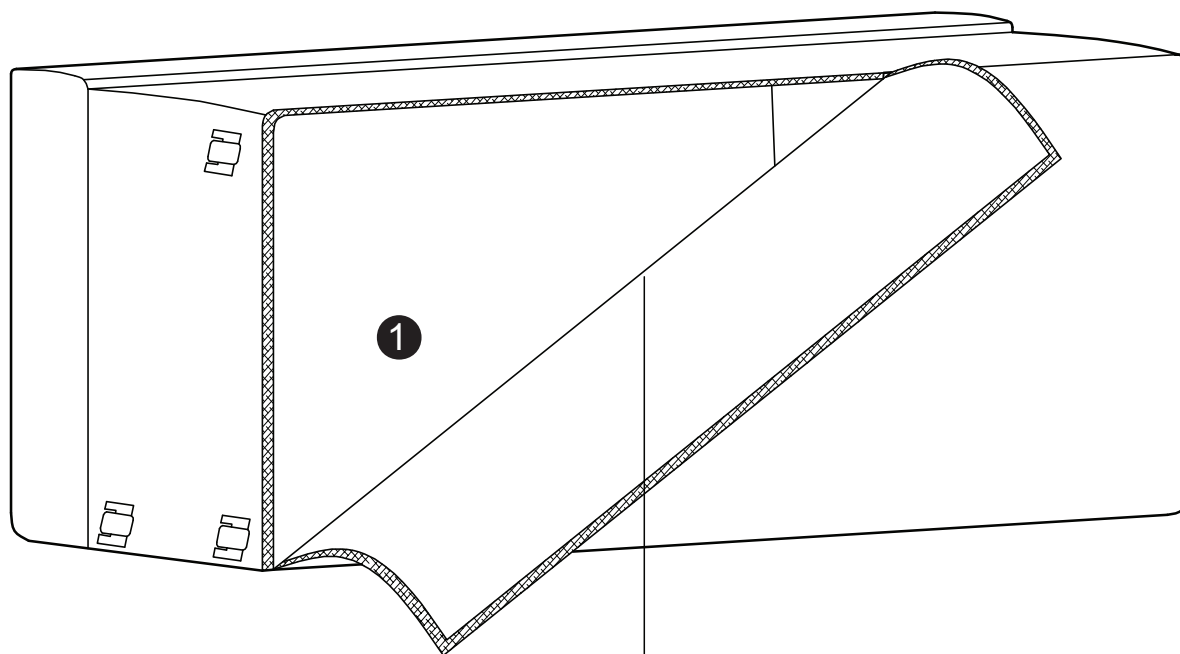

PARTS

Seat Body
QTY:1

Backrest
QTY:1

Arm
QTY:1 Pair

Leg
QTY:4

M10 Washer
(Outer Dim : 45mm)
QTY:4

Step 1 :

Step 2 :