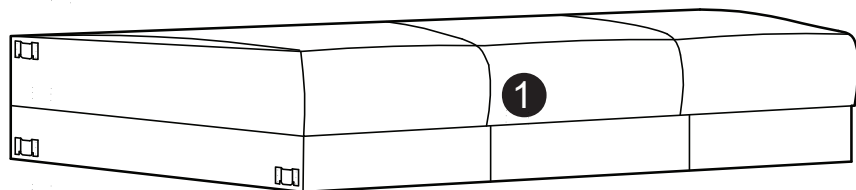

PARTS

Seat Body
QTY:1

Backrest
QTY:1

Arm
QTY:1 Pair

Leg
QTY:4

M10 Washer
(Outer Dim : 45mm)
QTY:4

Step 1 :

Step 2 :