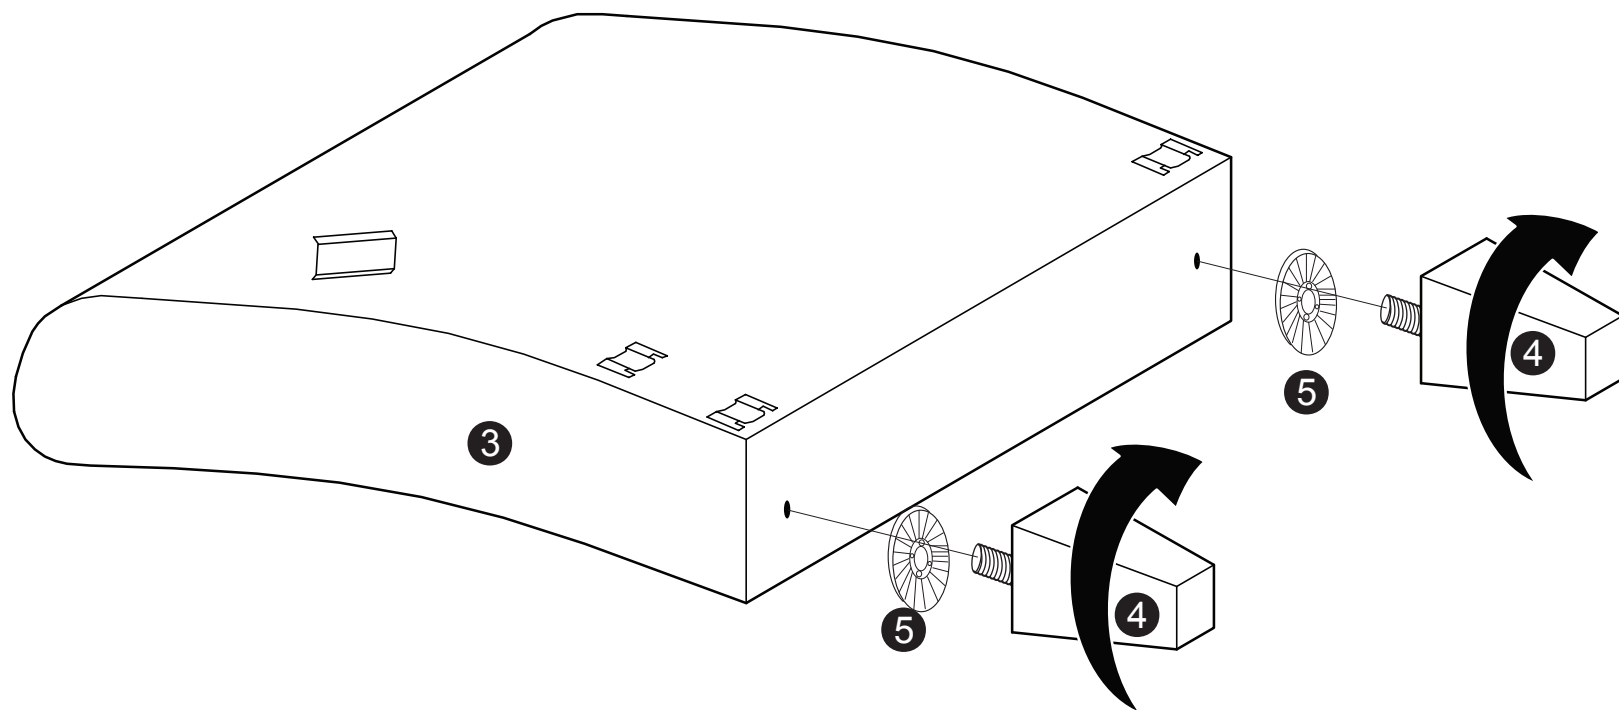

# PARTS

---

Seat Body  
QTY:1

Backrest  
QTY:1

Arm  
QTY:1 Pair

Leg  
QTY:4

M10 Washer  
(Outer Dim : 45mm)  
QTY:4

---

Step 1 :

---

Step 2 :

---

Step 3 :

---

Step 4 :

---