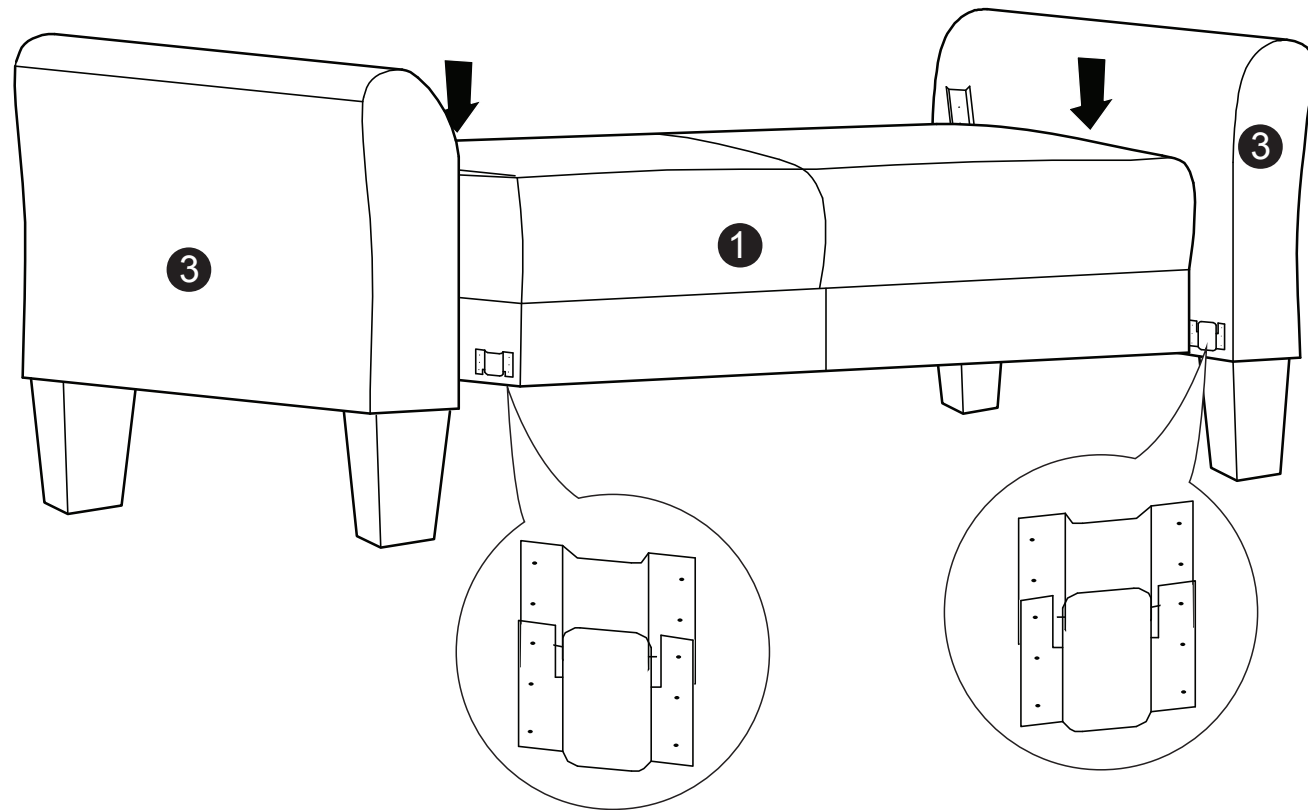

# PARTS

---

Seat Body  
QTY:1

Backrest  
QTY:1

Arm  
QTY:1 Pair

Leg  
QTY:4

M10 Washer  
(Outer Dim : 45mm)  
QTY:4

---

Step 1 :

---

Step 2 :

---

Step 3 :

---

Step 4 :

---