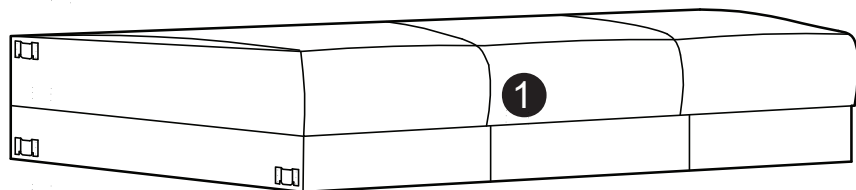

# PARTS

---

Seat Body  
QTY:1

Backrest  
QTY:1

Arm  
QTY:1 Pair

Leg  
QTY:4

M10 Washer  
(Outer Dim : 45mm)  
QTY:4

---