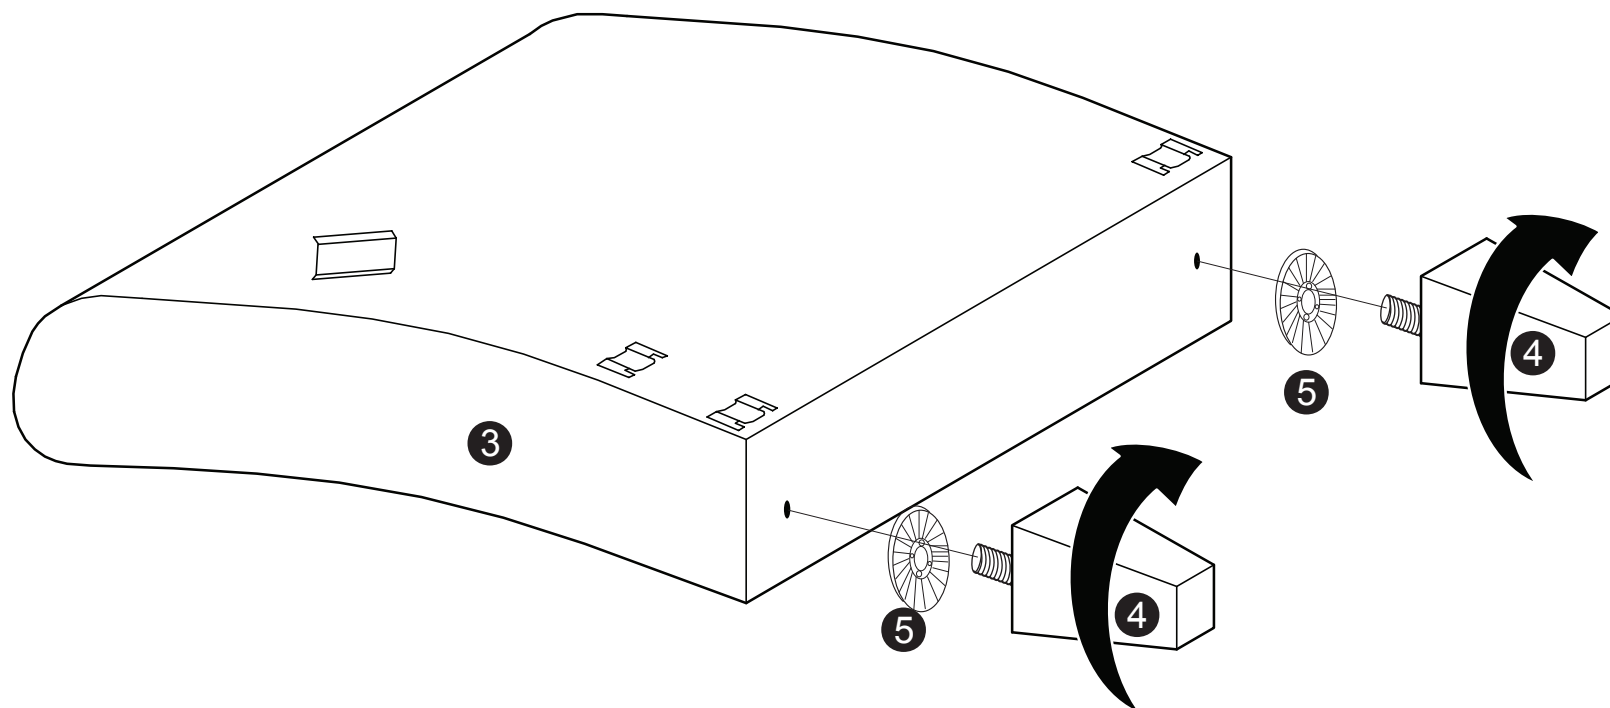

# PARTS

---

Seat Body  
QTY:1

Backrest  
QTY:1

Arm  
QTY:1 Pair

Leg  
QTY:4

M10 Washer  
(Outer Dim : 45mm)  
QTY:4

---

Step 1 :

---

Step 2 :

---

Step 3 :

---

Step 4 :

---