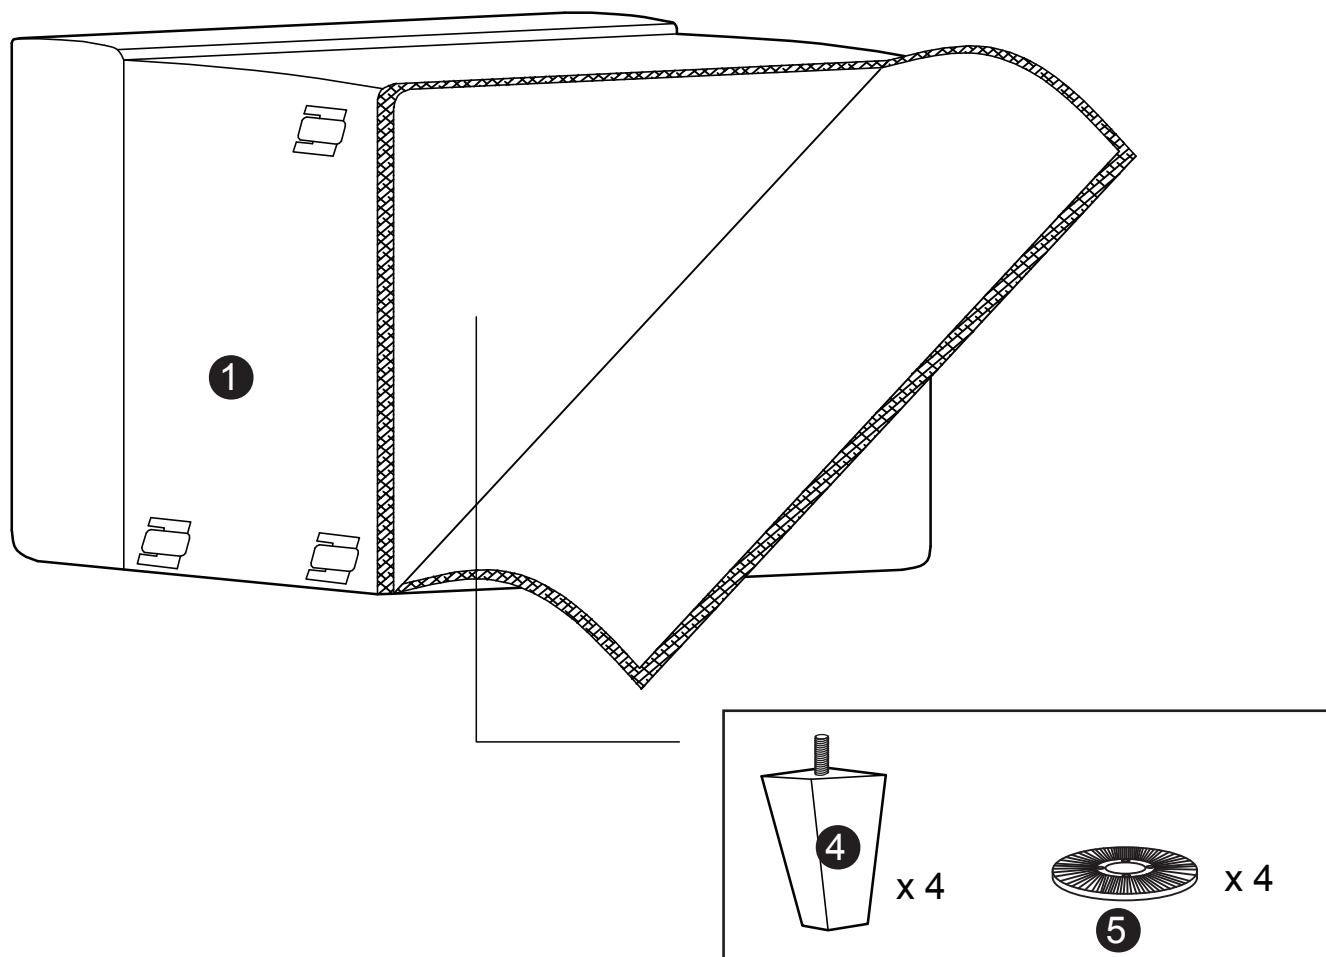

PARTS

Seat Body
QTY:1

Backrest
QTY:1

Arm
QTY:1 Pair

Leg
QTY:4

M10 Washer
(Outer Dim : 45mm)
QTY:4

Step 1 :

Step 2 :