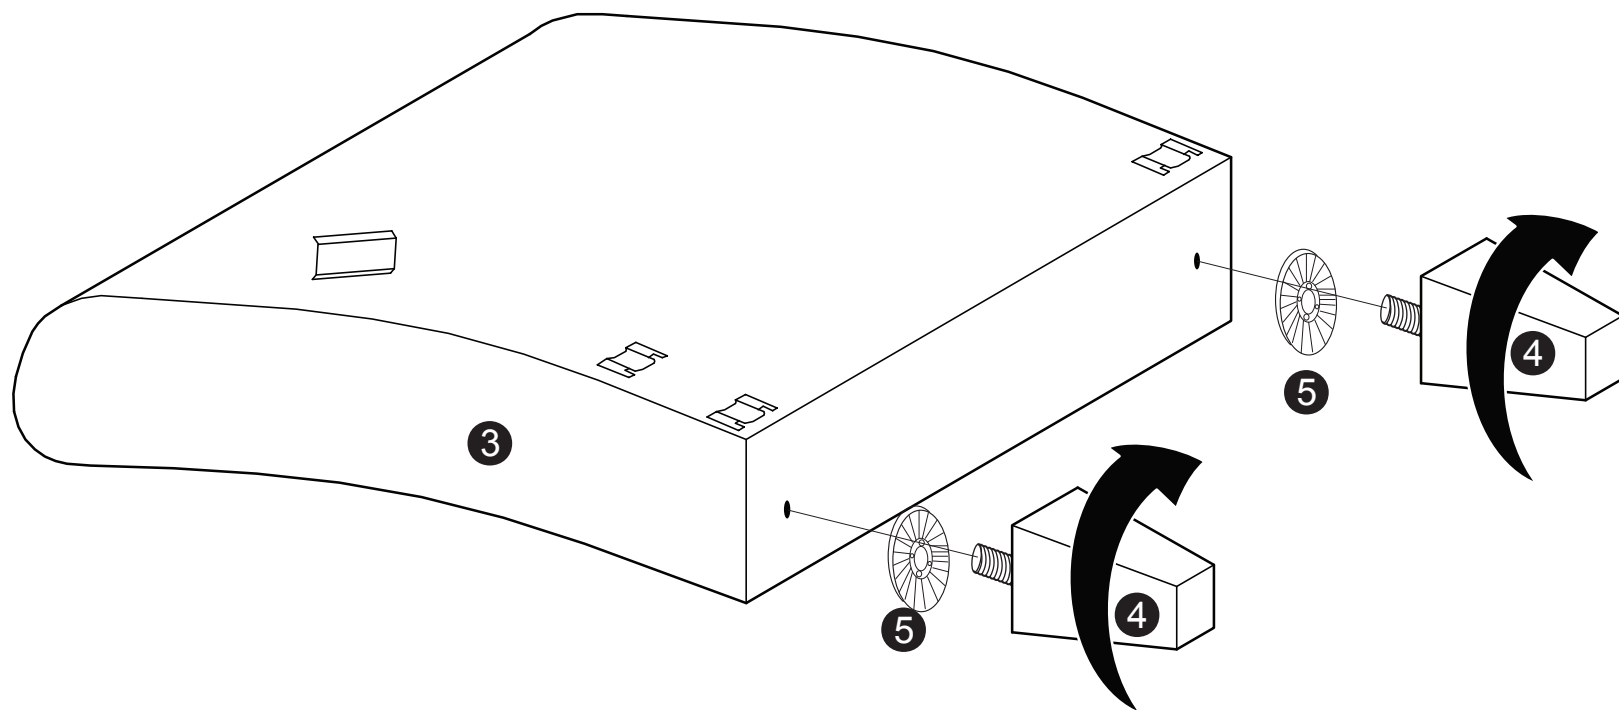

PARTS

Seat Body
QTY:1

Backrest
QTY:1

Arm
QTY:1 Pair

Leg
QTY:4

M10 Washer
(Outer Dim : 45mm)
QTY:4

Step 1 :

Step 2 :