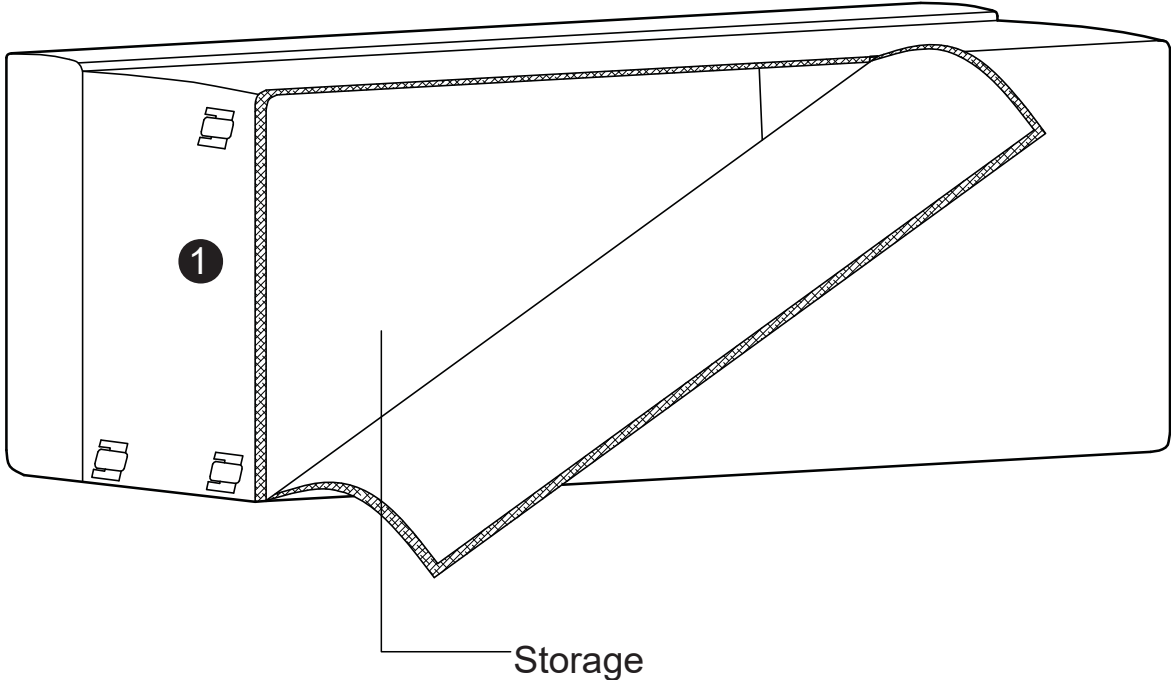

PARTS

Seat Body
QTY:1

Backrest
QTY:1

Arm
QTY:1 Pair

Backrest Ear Piece
QTY:1Pair

Leg
QTY:4

M10 Washer
(Outer Dim:45mm)
QTY:4

Step 1 :