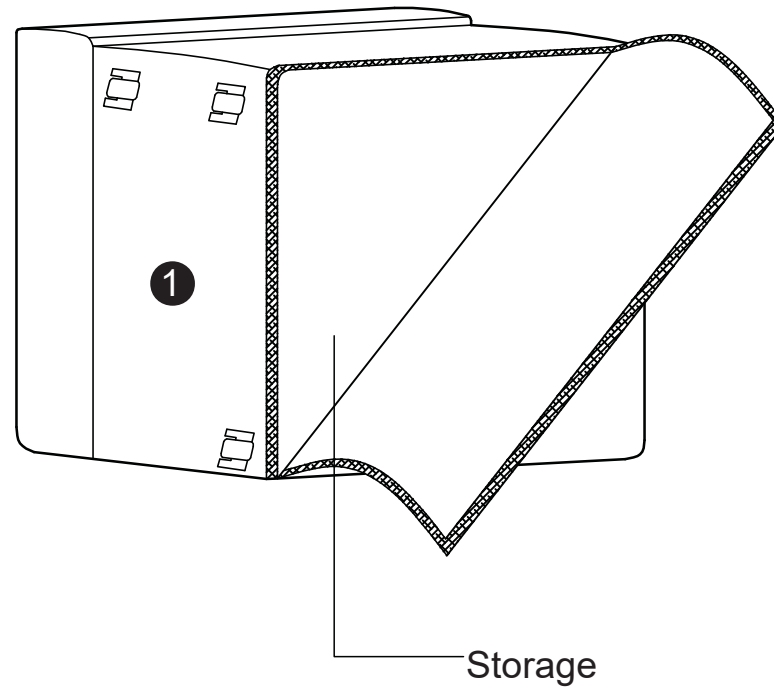

PARTS

Seat Body
QTY:1

Backrest
QTY:1

Arm
QTY:1 Pair

Leg
QTY:4

M10 Washer
(Outer Dim:45mm)
QTY:4

Step 1 :

Step 2 :