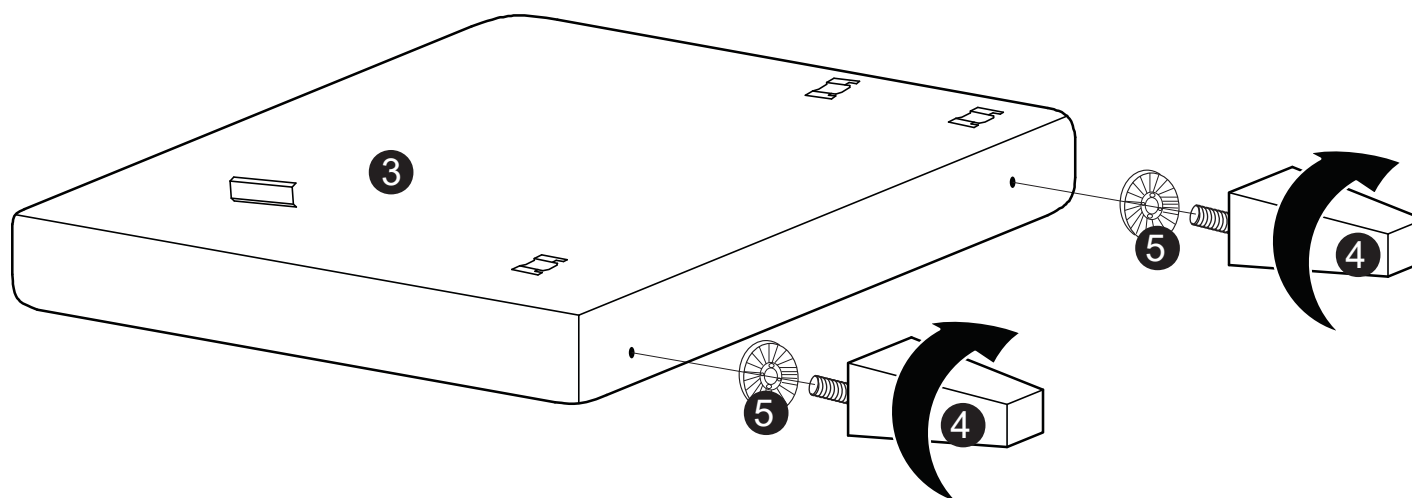

PARTS

Seat Body
QTY:1

Backrest
QTY:1

Arm
QTY:1 Pair

Leg
QTY:4

M10 Washer
(Outer Dim:45mm)
QTY:4

Step 1 :

Step 2 :