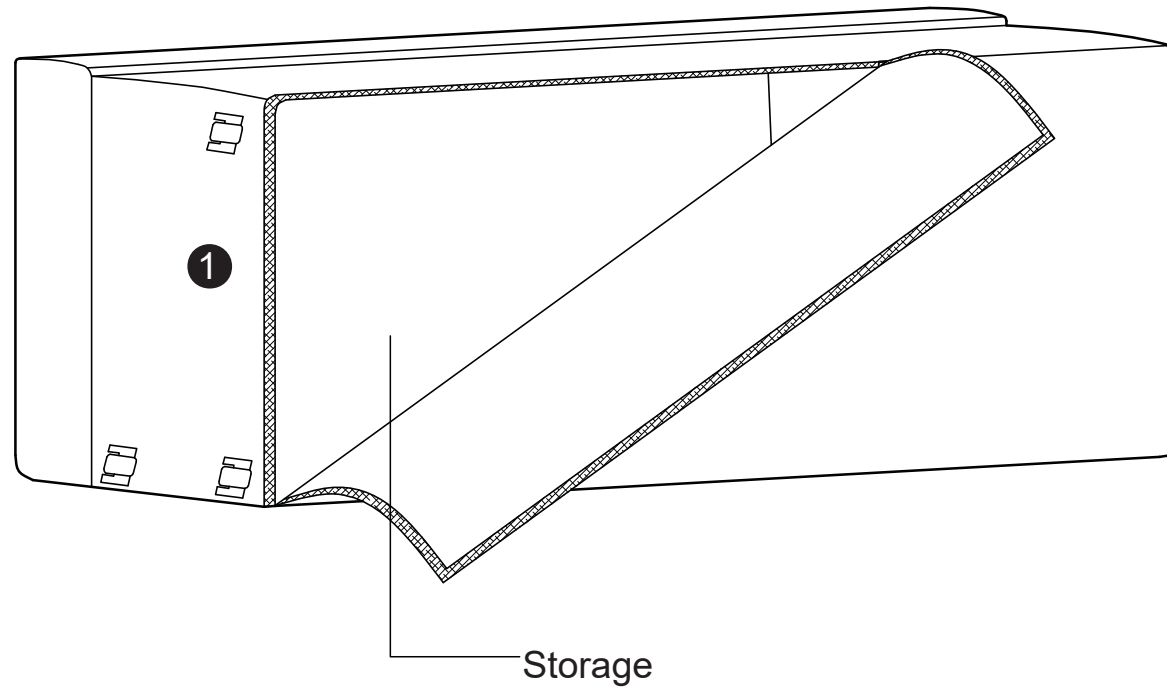

PARTS

Seat Body
QTY:1

Backrest
QTY:1

Arm
QTY:1 Pair

Leg
QTY:4

M10 Washer
(Outer Dim:45mm)
QTY:4

Step 1 :

Step 2 :