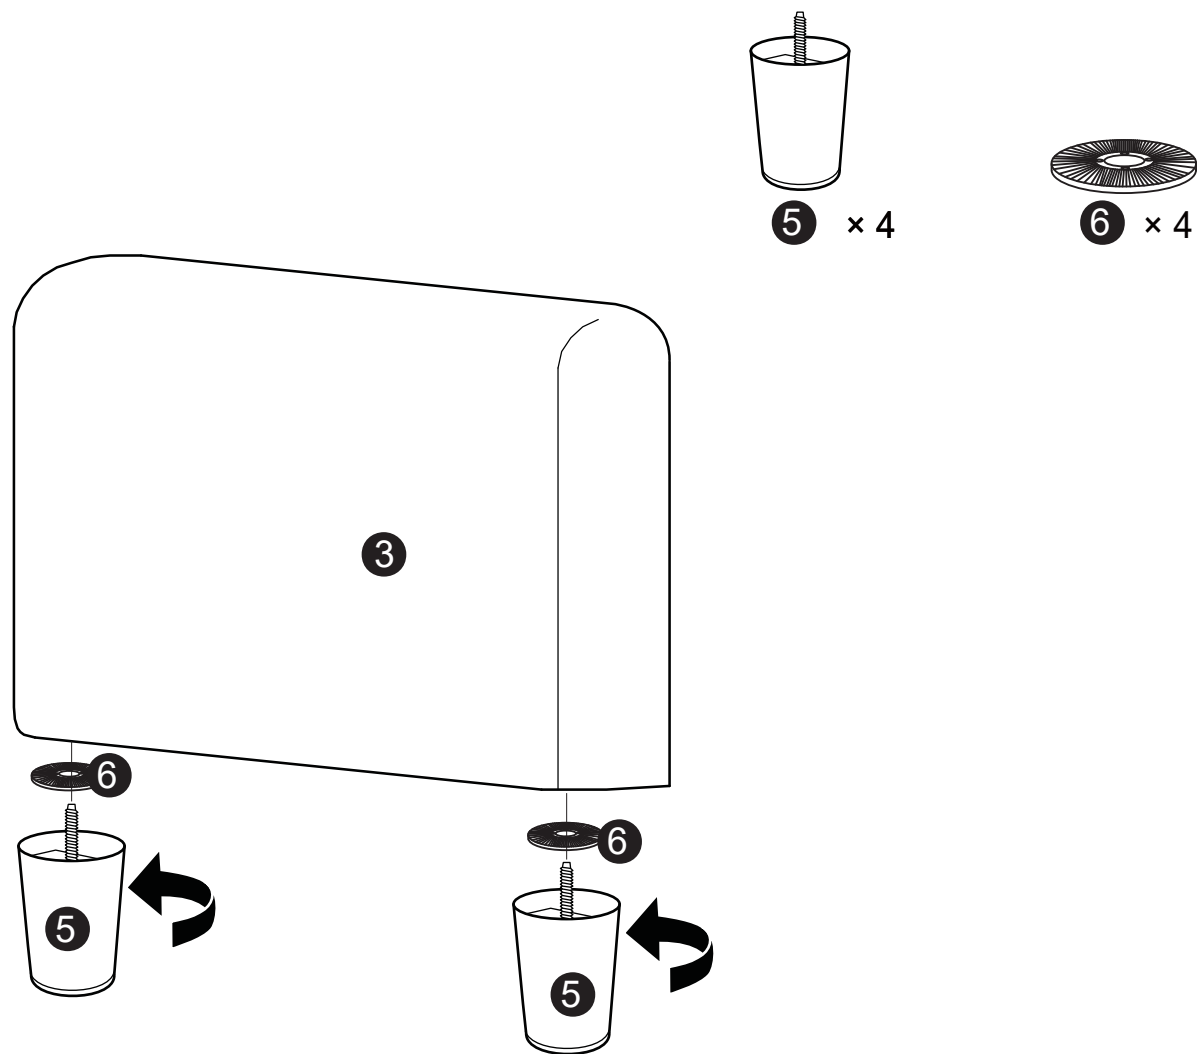

# PARTS

---

Seat Body  
QTY:1

Backrest  
QTY:1

Arm  
QTY:1 Pair

Back Cushion  
QTY:1

Leg  
QTY:4

M10 Washer  
(Outer Dim:45mm)  
QTY:4

---

Step 1 :

---

Step 2 :

---

Step 3 :

---

Step 4 :