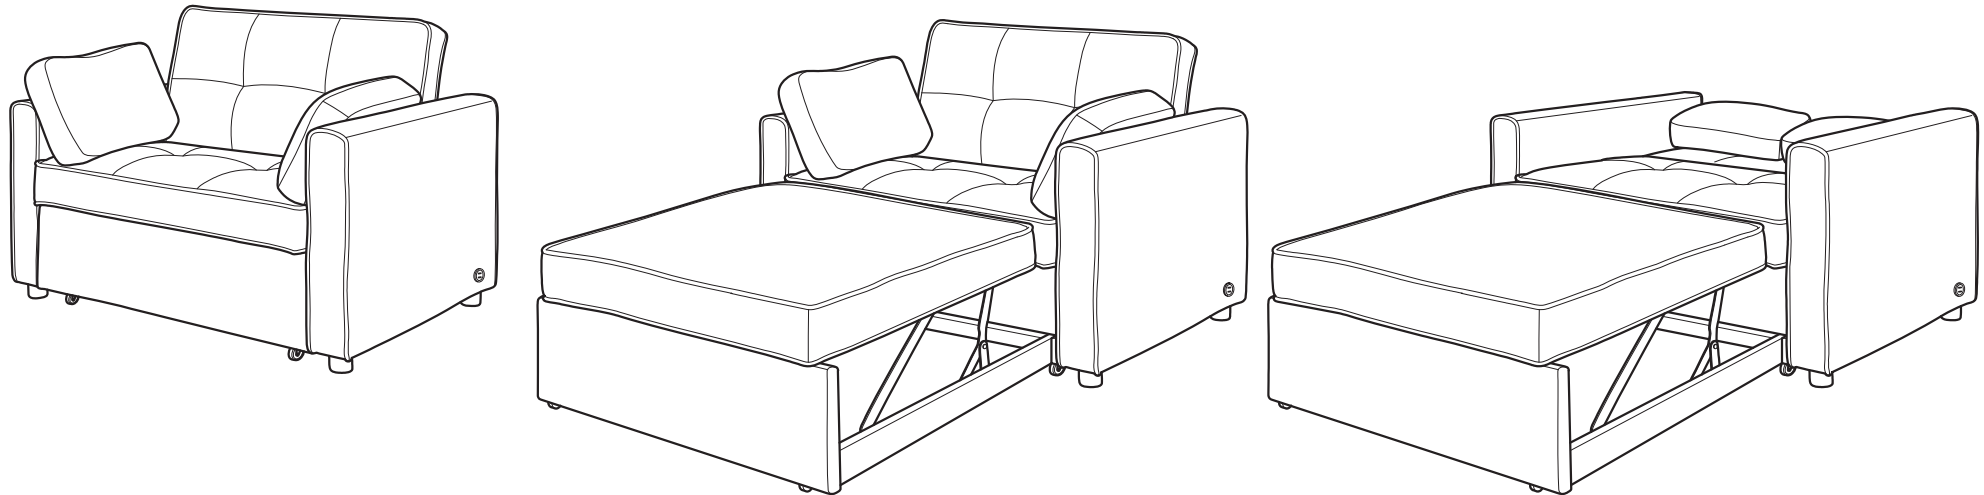

Dream Convertibles®

# SOFA BED TWIN SIZE ASSEMBLY INSTRUCTIONS

# PARTS

---

Sofa Body  
QTY:1

Left Facing Arm  
QTY:1

Right Facing Arm  
QTY:1

Pillow  
QTY:2

Leg  
QTY:4

M10 Washer  
(Outer Dim. 45mm)  
QTY:4