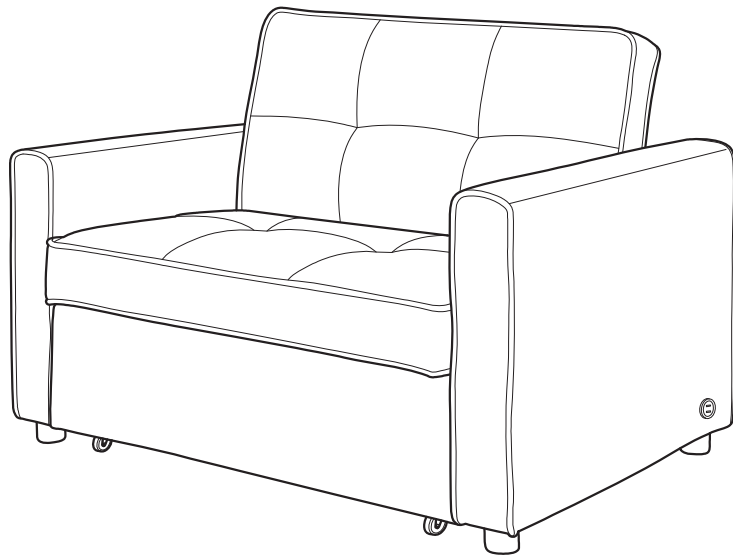

# PARTS

---

Sofa Body  
QTY:1

Left Facing Arm  
QTY:1

Right Facing Arm  
QTY:1

Pillow  
QTY:2

Leg  
QTY:4

M10 Washer  
(Outer Dim. 45mm)  
QTY:4

---

Step 1 :

---

Step 2 :

---

Step 3 :

---