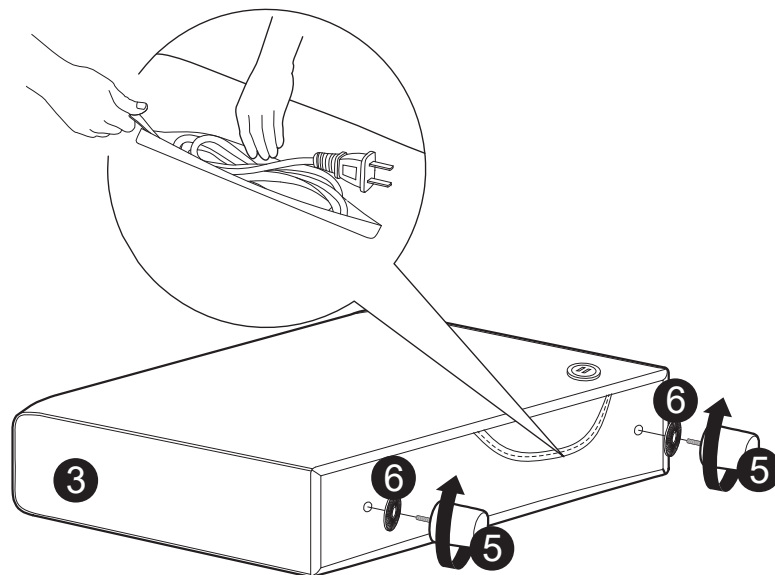

# PARTS

---

Sofa Body  
QTY:1

Left Facing Arm  
QTY:1

Right Facing Arm  
QTY:1

Pillow  
QTY:2

Leg  
QTY:4

M10 Washer  
(Outer Dim. 45mm)  
QTY:4

---

Step 1 :

---

Step 2 :

---

Step 3 :

---