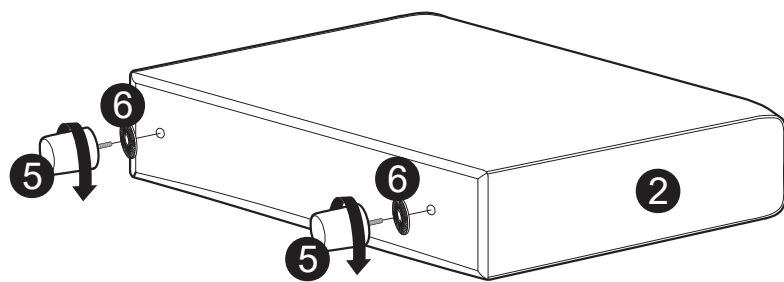

# PARTS

---

Sofa Body  
QTY:1

Left Facing Arm  
QTY:1

Right Facing Arm  
QTY:1

Pillow  
QTY:2

Leg  
QTY:4

M10 Washer  
(Outer Dim. 45mm)  
QTY:4

---

Step 1 :

---

Step 2 :

---

Step 3 :

---