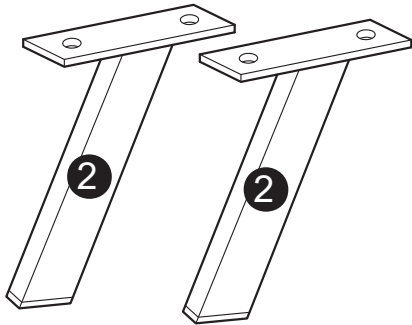

PARTS

Sofa Body
QTY:1

Front Leg
QTY:2

Rear Leg
QTY:2

HARDWARE

A
Hex Key
M5
QTY : 1 PC

B
Bolt
M8 x 30mm
QTY : 4 PCS

C
Washer
M8 x 19mm
QTY : 4 PCS