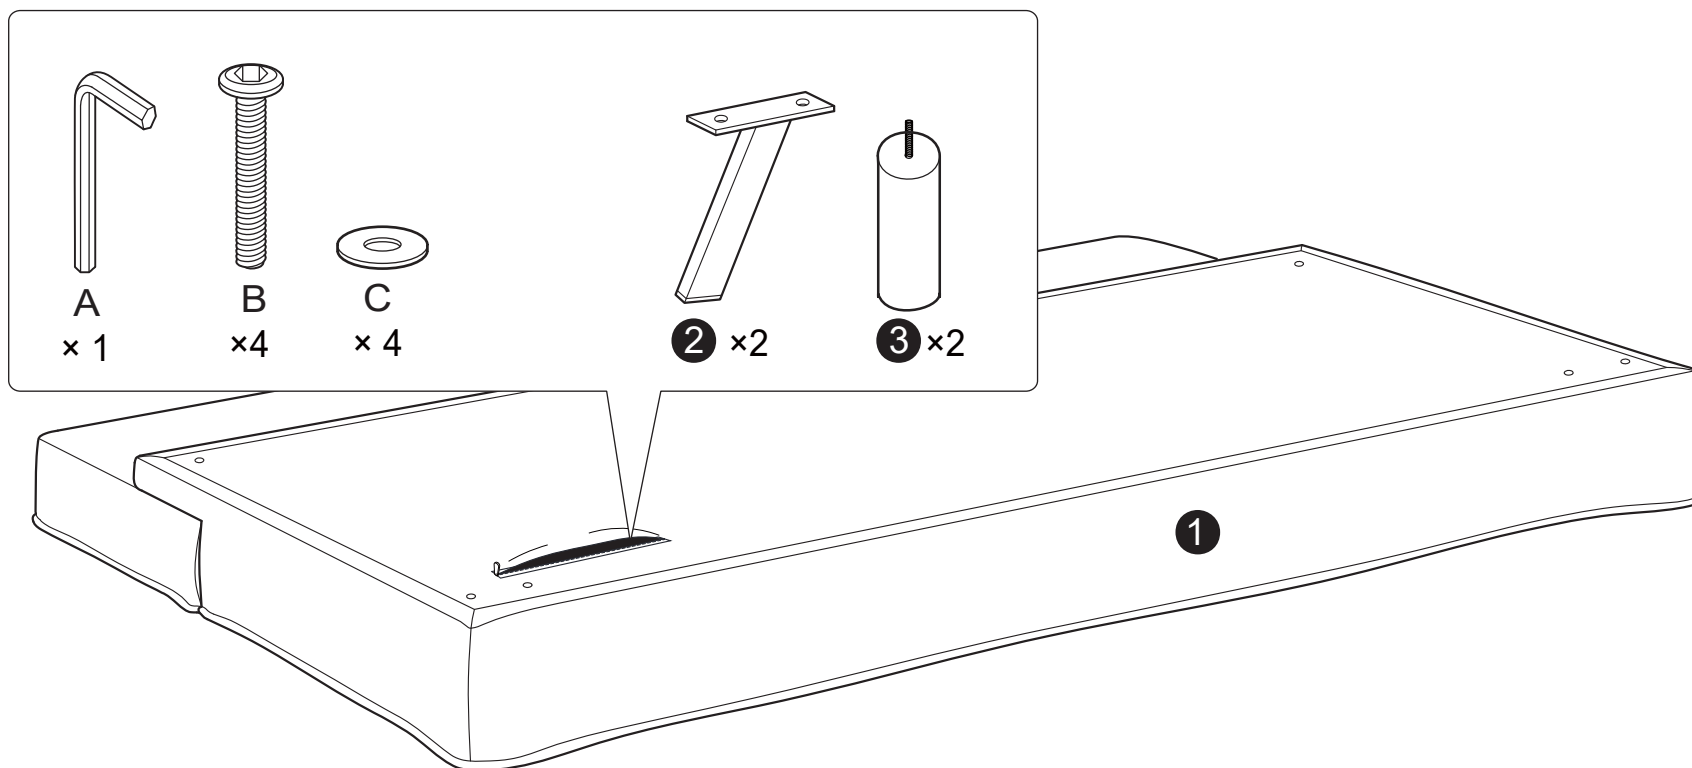

PARTS

Sofa Body
QTY:1

Front Leg
QTY:2

Rear Leg
QTY:2

HARDWARE

A
Hex Key
M5
QTY : 1 PC

B
Bolt
M8 x 30mm
QTY : 4 PCS

C
Washer
M8 x 19mm
QTY : 4 PCS

Step 1 :

Step 2 :

Step 3 :

FUNCTIONS :