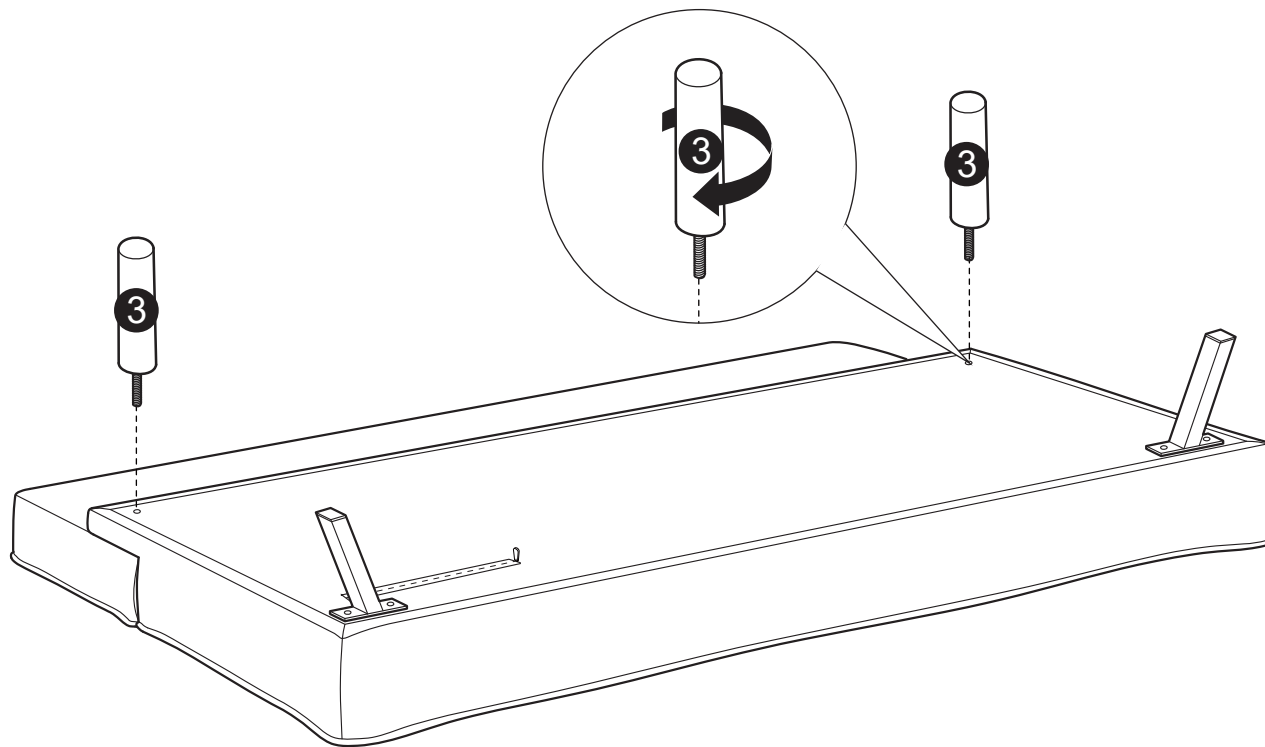

PARTS

Sofa Body
QTY:1

Front Leg
QTY:2

Rear Leg
QTY:2

HARDWARE

A
Hex Key
M5
QTY : 1 PC

B
Bolt
M8 x 30mm
QTY : 4 PCS

C
Washer
M8 x 19mm
QTY : 4 PCS

Step 1 :

Step 2 :

Step 3 :

FUNCTIONS :