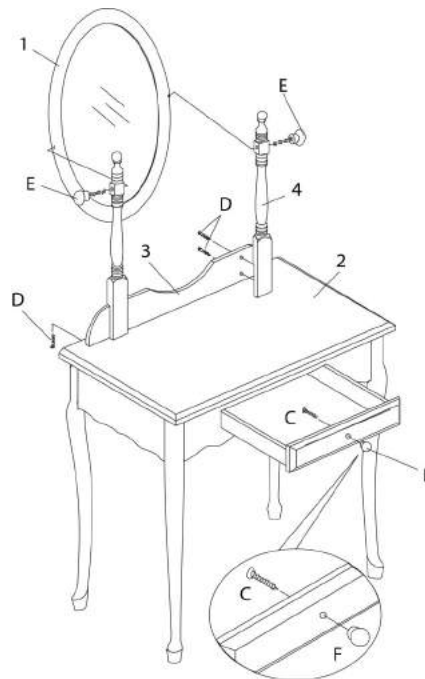

FOR ASSISTANCE OR TO ORDER PARTS
CONTACT OUR CUSTOMER SERVICE DEPARTMENT

WWW.MONARCHSERVICE.COM

LISTE DES PIÈCES
PARTS LIST

PIÈCE / PART #	IMAGE	DESCRIPTION	QTY / QTÉ
1		MIRROR MIROIR	1
2		VANITY TOP SURFACE DE VANITÉ	1
3		VANITY CROSSBAR BARRE DE CROISEMENT POUR VANITÉ	1
4		MIRROR SUPPORT SOUTIEN POUR MIROIR	2
5		LEG PATTE	4

LISTE DES PIÈCES
PARTS LIST

PIÈCE / PART #	IMAGE	DESCRIPTION	QTY / QTÉ
6		STOOL SEAT SIÈGE DE TABOURET	1
7		STOOL LEG PATTE DE TABOURET	4

LISTE DES PIÈCES DE MONTAGE
HARDWARE LIST

PIÈCE / PART #	IMAGE	DESCRIPTION	QTY / QTÉ
A		ASSEMBLING BOLT - Ø1/4" X 1 3/4" BOULON D'ASSEMBLAGE - Ø1/4" X 1 3/4"	16
B		METAL WASHER - Ø1/4" X 3/4" RONDELLE DE MÉTAL - Ø1/4" X 3/4"	16
C		ASSEMBLING BOLT - Ø1/8" X 7/8" BOULON D'ASSEMBLAGE - Ø1/8" X 7/8"	1
D		ASSEMBLING SCREW - Ø1/4" X 1 1/8" VIS D'ASSEMBLAGE - Ø1/4" X 1 1/8"	6
E		ADJUSTABLE KNOB - Ø1/4" X 2" BOUTON AJUSTABLE - Ø1/4" X 2"	2

LISTE DES PIÈCES DE MONTAGE
HARDWARE LIST

PIÈCE / PART #	IMAGE	DESCRIPTION	QTY / QTÉ
F		HANDLE - Ø1" POIGNÉE - Ø1"	1

OUTIL DE VÉRIFICATION DE DIMENSIONS DES PIÈCES
HARDWARE DIMENSIONS VERIFICATION TOOL

ÉTAPE / STEP 1

ÉTAPE / STEP 2

ÉTAPE / STEP 3

ÉTAPE / STEP 4