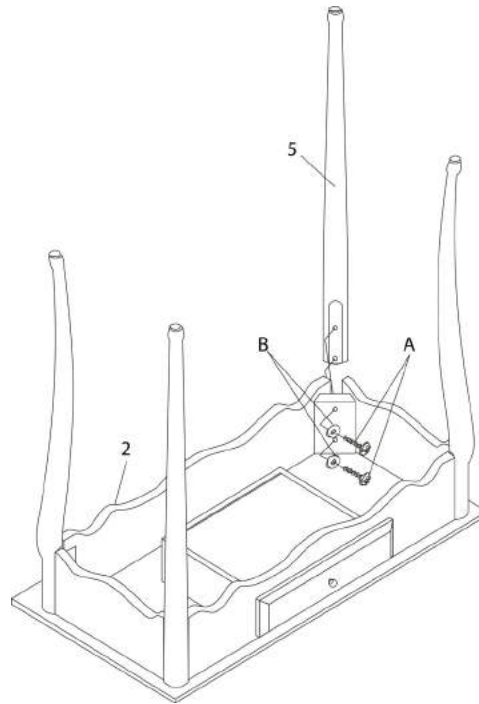

FOR ASSISTANCE OR TO ORDER PARTS
CONTACT OUR CUSTOMER SERVICE DEPARTMENT

WWW.MONARCHSERVICE.COM

LISTE DES PIÈCES
PARTS LIST

PIÈCE / PART #	IMAGE	DESCRIPTION	QTY / QTÉ
1		MIRROR MIROIR	1
2		VANITY TOP SURFACE DE VANITÉ	1
3		VANITY CROSSBAR BARRE DE CROISEMENT POUR VANITÉ	1
4		MIRROR SUPPORT SOUTIEN POUR MIROIR	2
5		LEG PATTE	4

LISTE DES PIÈCES
PARTS LIST

PIÈCE / PART #	IMAGE	DESCRIPTION	QTY / QTÉ
6		STOOL SEAT SIÈGE DE TABOURET	1
7		STOOL LEG PATTE DE TABOURET	4

LISTE DES PIÈCES DE MONTAGE
HARDWARE LIST

PIÈCE / PART #	IMAGE	DESCRIPTION	QTY / QTÉ
A		ASSEMBLING BOLT - Ø1/4" X 1 3/4" BOULON D'ASSEMBLAGE - Ø1/4" X 1 3/4"	16
B		METAL WASHER - Ø1/4" X 3/4" RONDELLE DE MÉTAL - Ø1/4" X 3/4"	16
C		ASSEMBLING BOLT - Ø1/8" X 7/8" BOULON D'ASSEMBLAGE - Ø1/8" X 7/8"	1
D		ASSEMBLING SCREW - Ø1/4" X 1 1/8" VIS D'ASSEMBLAGE - Ø1/4" X 1 1/8"	6
E		ADJUSTABLE KNOB - Ø1/4" X 2" BOUTON AJUSTABLE - Ø1/4" X 2"	2

LISTE DES PIÈCES DE MONTAGE
HARDWARE LIST

PIÈCE / PART #	IMAGE	DESCRIPTION	QTY / QTÉ
F		HANDLE - Ø1" POIGNÉE - Ø1"	1

OUTIL DE VÉRIFICATION DE DIMENSIONS DES PIÈCES
HARDWARE DIMENSIONS VERIFICATION TOOL

ÉTAPE / STEP 1

ÉTAPE / STEP 2

ÉTAPE / STEP 3

ÉTAPE / STEP 4