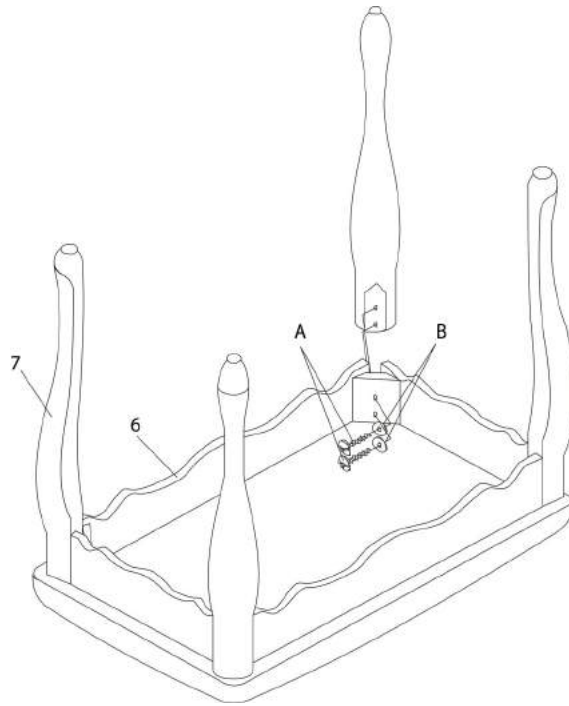

FOR ASSISTANCE OR TO ORDER PARTS
CONTACT OUR CUSTOMER SERVICE DEPARTMENT

WWW.MONARCHSERVICE.COM

LISTE DES PIÈCES
PARTS LIST

PIÈCE / PART #	IMAGE	DESCRIPTION	QTY / QTÉ
1		MIRROR MIROIR	1
2		VANITY TOP SURFACE DE VANITÉ	1
3		VANITY CROSSBAR BARRE DE CROISEMENT POUR VANITÉ	1
4		MIRROR SUPPORT SOUTIEN POUR MIROIR	2
5		LEG PATTE	4

LISTE DES PIÈCES
PARTS LIST

PIÈCE / PART #	IMAGE	DESCRIPTION	QTY / QTÉ
6		STOOL SEAT SIÈGE DE TABOURET	1
7		STOOL LEG PATTE DE TABOURET	4

LISTE DES PIÈCES DE MONTAGE
HARDWARE LIST

PIÈCE / PART #	IMAGE	DESCRIPTION	QTY / QTÉ
A		ASSEMBLING BOLT - Ø1/4" X 1 3/4" BOULON D'ASSEMBLAGE - Ø1/4" X 1 3/4"	16
B		METAL WASHER - Ø1/4" X 3/4" RONDELLE DE MÉTAL - Ø1/4" X 3/4"	16
C		ASSEMBLING BOLT - Ø1/8" X 7/8" BOULON D'ASSEMBLAGE - Ø1/8" X 7/8"	1
D		ASSEMBLING SCREW - Ø1/4" X 1 1/8" VIS D'ASSEMBLAGE - Ø1/4" X 1 1/8"	6
E		ADJUSTABLE KNOB - Ø1/4" X 2" BOUTON AJUSTABLE - Ø1/4" X 2"	2

LISTE DES PIÈCES DE MONTAGE
HARDWARE LIST

PIÈCE / PART #	IMAGE	DESCRIPTION	QTY / QTÉ
F		HANDLE - Ø1" POIGNÉE - Ø1"	1

OUTIL DE VÉRIFICATION DE DIMENSIONS DES PIÈCES
HARDWARE DIMENSIONS VERIFICATION TOOL

ÉTAPE / STEP 1

ÉTAPE / STEP 2

ÉTAPE / STEP 3

ÉTAPE / STEP 4