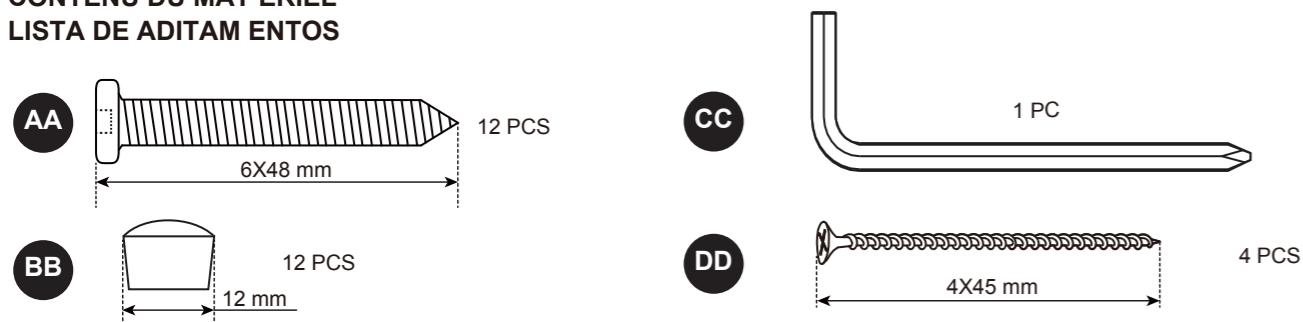

Classic Porch Rocker Assembly Instructions – Model KN-28 JE-128
 Mecedora clásica Instrucciones de armado – Modelo KN-28 JE-128
 Chaise berçante classique Instructions d'assemblage – Modèle KN-28 JE-128

PACKAGE CONTENTS CONTENIDO DEL PAQUETE .CONTENU DE L'EMBALLAGE .CONTENIDO DEL PAQUETE

HARDWARE CONTENTS
 CONTENU DU MAT ÉRIEL
 LISTA DE ADITAM ENTOS

IMPORTANT UNLESS NOTED, DO NOT TIGHTEN ANY BOLTS UNTIL LAST STEP.
IMPORTANT À MOINS D'INDICATION CONTRAIRE, NE RESSERREZ PAS LES BOULONS AVANT LA DERNIÈRE PASO.
IMPORTANT A MENOS QUE SE LE INDIQUE, NO APRIETE NINGÚN PERNO HASTA EL ÚLTIMO PASO.