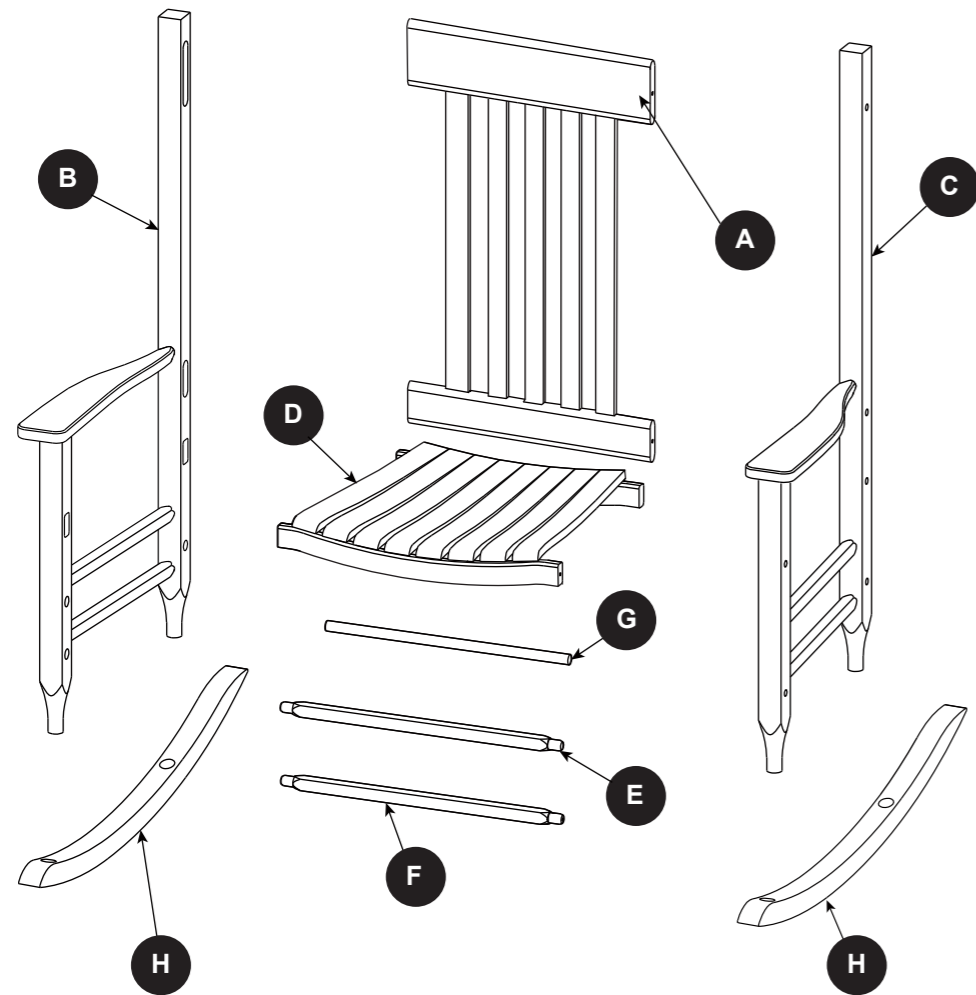

Classic Porch Rocker Assembly Instructions – Model KN-28 JE-128
 Mecedora clásica Instrucciones de armado – Modelo KN-28 JE-128
 Chaise berçante classique Instructions d'assemblage – Modèle KN-28 JE-128

PACKAGE CONTENTS CONTENIDO DEL PAQUETE .CONTENU DE L'EMBALLAGE .CONTENIDO DEL PAQUETE

HARDWARE CONTENTS
 CONTENU DU MAT ÉRIEL
 LISTA DE ADITAM ENTOS

IMPORTANT UNLESS NOTED, DO NOT TIGHTEN ANY BOLTS UNTIL LAST STEP.
IMPORTANT À MOINS D'INDICATION CONTRAIRE, NE RESSERREZ PAS LES BOULONS AVANT LA DERNIÈRE PASO.
IMPORTANT A MENOS QUE SE LE INDIQUE, NO APRIETE NINGÚN PERNO HASTA EL ÚLTIMO PASO.