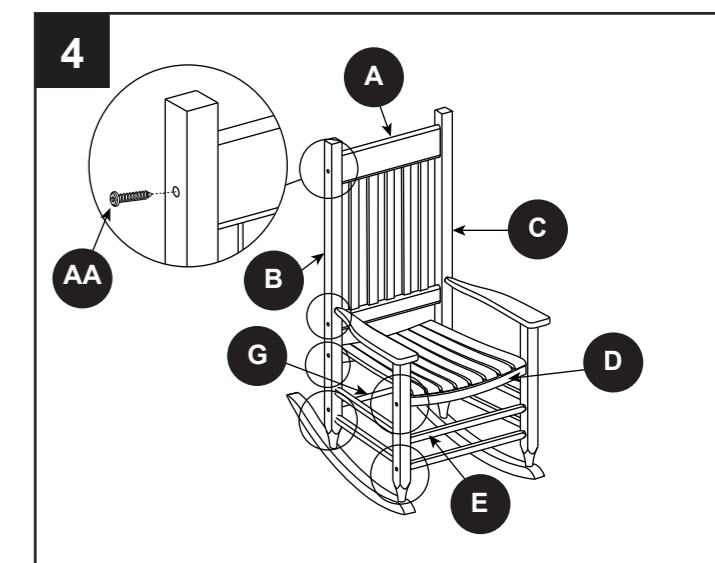

JACK-POST
CORPORATION
800 East Third Street
Buchanan, Michigan 49107-1803
Customer Service 1-800-800-4950
Mon. thru Fri. 8:00am – 4:30pm EST
E-mail cs@jack-post.com
Toda comunicación es solamente en inglés.
Toute communication sera seulement en anglais.