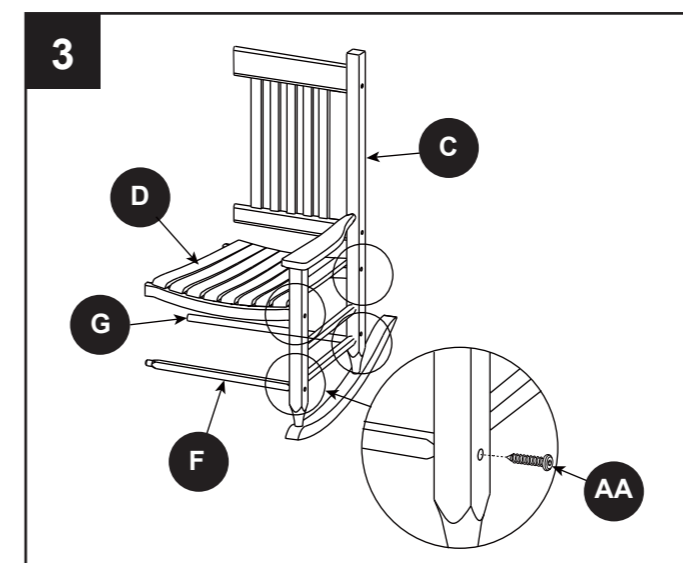

JACK-POST
CORPORATION
800 East Third Street
Buchanan, Michigan 49107-1803
Customer Service 1-800-800-4950
Mon. thru Fri. 8:00am – 4:30pm EST
E-mail cs@jack-post.com
Toda comunicación es solamente en inglés.
Toute communication sera seulement en anglais.