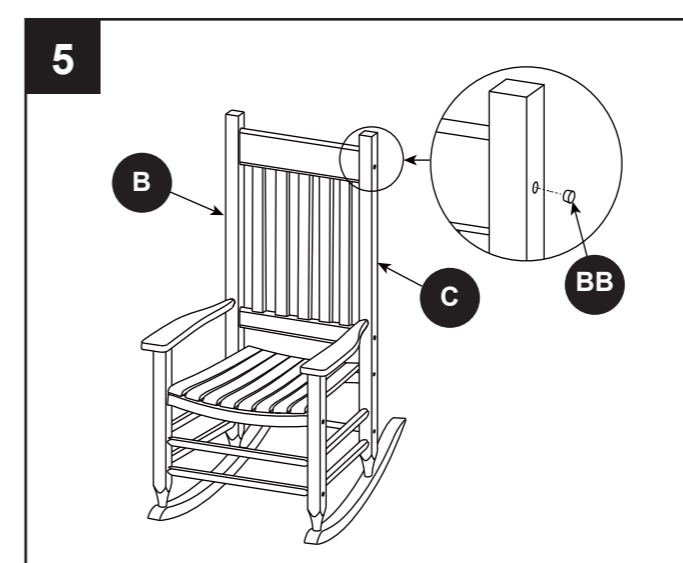

JACK-POST
CORPORATION
800 East Third Street
Buchanan, Michigan 49107-1803
Customer Service 1-800-800-4950
Mon. thru Fri. 8:00am – 4:30pm EST
E-mail cs@jack-post.com
Toda comunicación es solamente en inglés.
Toute communication sera seulement en anglais.